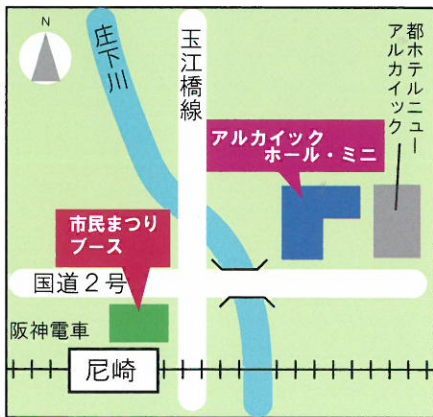

市民まつりブース

すまいづくり相談会

平成 28 年 **10** 月 **8** 日 (土) 13:00 ~
9 日 (日) 10:00 ~

阪神尼崎駅噴水北側

住宅やお住まいについてご相談ください!

すまいづくりフェアに関するお問い合わせは 尼崎市住宅・住まいづくり支援課 (06)6489-6608

<共催> 尼崎市すまいづくり支援会議、兵庫県宅地建物取引業協会尼崎支部、兵庫県建築士事務所協会阪神支部
尼崎市居宅介護事業連絡会、尼崎市