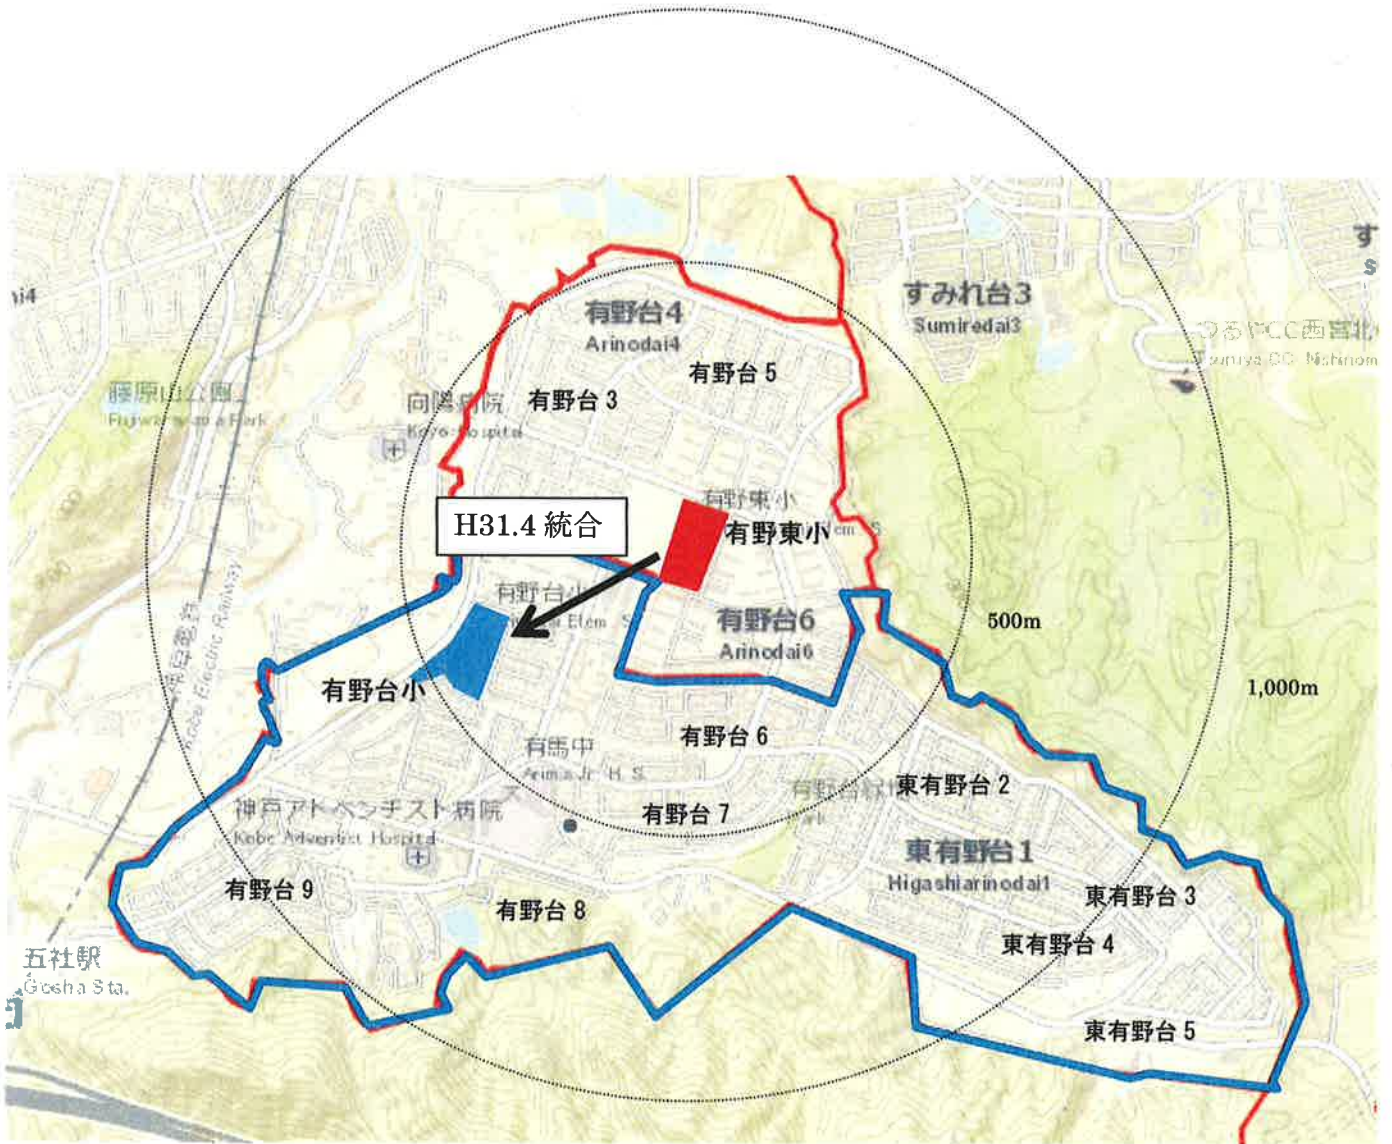

2 有野台小学校・有野東小学校の統合に伴う校区変更

対象地区		校区変更前(現校区)	校区変更後	実施時期
北区	有野台1～2丁目、7～9丁目 有野台6丁目のうち南部 東有野台1～5丁目	有野台小学校	ありの台小学校	2019年 4月1日
	有野台3～5丁目 有野台6丁目のうち北部	有野東小学校		

3 だいち小学校の過密化対策に伴う校区調整

対象地区		校区変更前(現校区)	校区変更後	実施時期
長田区	大橋町5～10丁目 海運町2～4丁目 長楽町2～4丁目 浪松町2～4丁目 野田町4丁目 日吉町1～6丁目 本庄町2～4丁目 若松町5～11丁目	だいち小学校 太田中学校	駒ヶ林小学校 駒ヶ林中学校	2020年 4月1日
	2019年4月～2020年3月まで、指定学校の変更を認める地区に指定(学校の希望選択制) →希望により校区変更前に、駒ヶ林小学校・駒ヶ林中学校に就学することも可能			
長田区	西代通4丁目 戸崎通3丁目	だいち小学校 太田中学校	変更なし	—
須磨区	大田町1～6丁目 戎町1～5丁目 大黒町1～5丁目 平田町1丁目1番、2丁目1・2番、3丁目1～3番、4丁目1番 平田町5丁目のうち山陽電鉄以南		(ただし、希望者のみ 板宿小学校に就学可。 下記のとおり)	
[西代通4丁目～平田町5丁目のうち山陽電鉄以南まで] 2019年4月～だいち小学校の仮設校舎がすべて解消されるまで、指定学校の変更を認める地区に指定(学校の希望選択制) →希望により、板宿小学校に就学することが可能。また、当該児童が板宿小学校を卒業した場合、希望すれば飛松中学校に就学することも可能				

4 本多間小学校・多間南小学校の統合に伴う校区変更(計画)

対象地区		校区変更前(現校区)	校区変更後	実施時期
垂水区	本多間2～4丁目	本多間小学校	統合校(校名未定)	2021年 4月1日
	本多間5～7丁目	多間南小学校		
	学が丘1丁目		多間東小学校	

《参考》

校区調整の詳細は、神戸市のホームページに掲載しています。

[URL] <http://www.city.kobe.lg.jp/information/press/2018/12/20181217844201.html>

[お問い合わせ先]

神戸市教育委員会事務局

学校環境整備課 TEL (078) 322-6893、322-5772

灘区南部・中央区東部 校区図

ありの台小学校 校区図

現状

変更後

— 有野東小学校区

— 有野台小学校区

—

+

—

ありの台小学校区

長田区と須磨区にまたがる
校区の調整について

2019年4月：板宿小学校へ「学校の希望選択制」を実施

2019年4月：駒ヶ林小学校・駒ヶ林中学校へ
「学校の希望選択制」を実施
2020年4月：駒ヶ林小学校・駒ヶ林中学校へ
校区変更実施