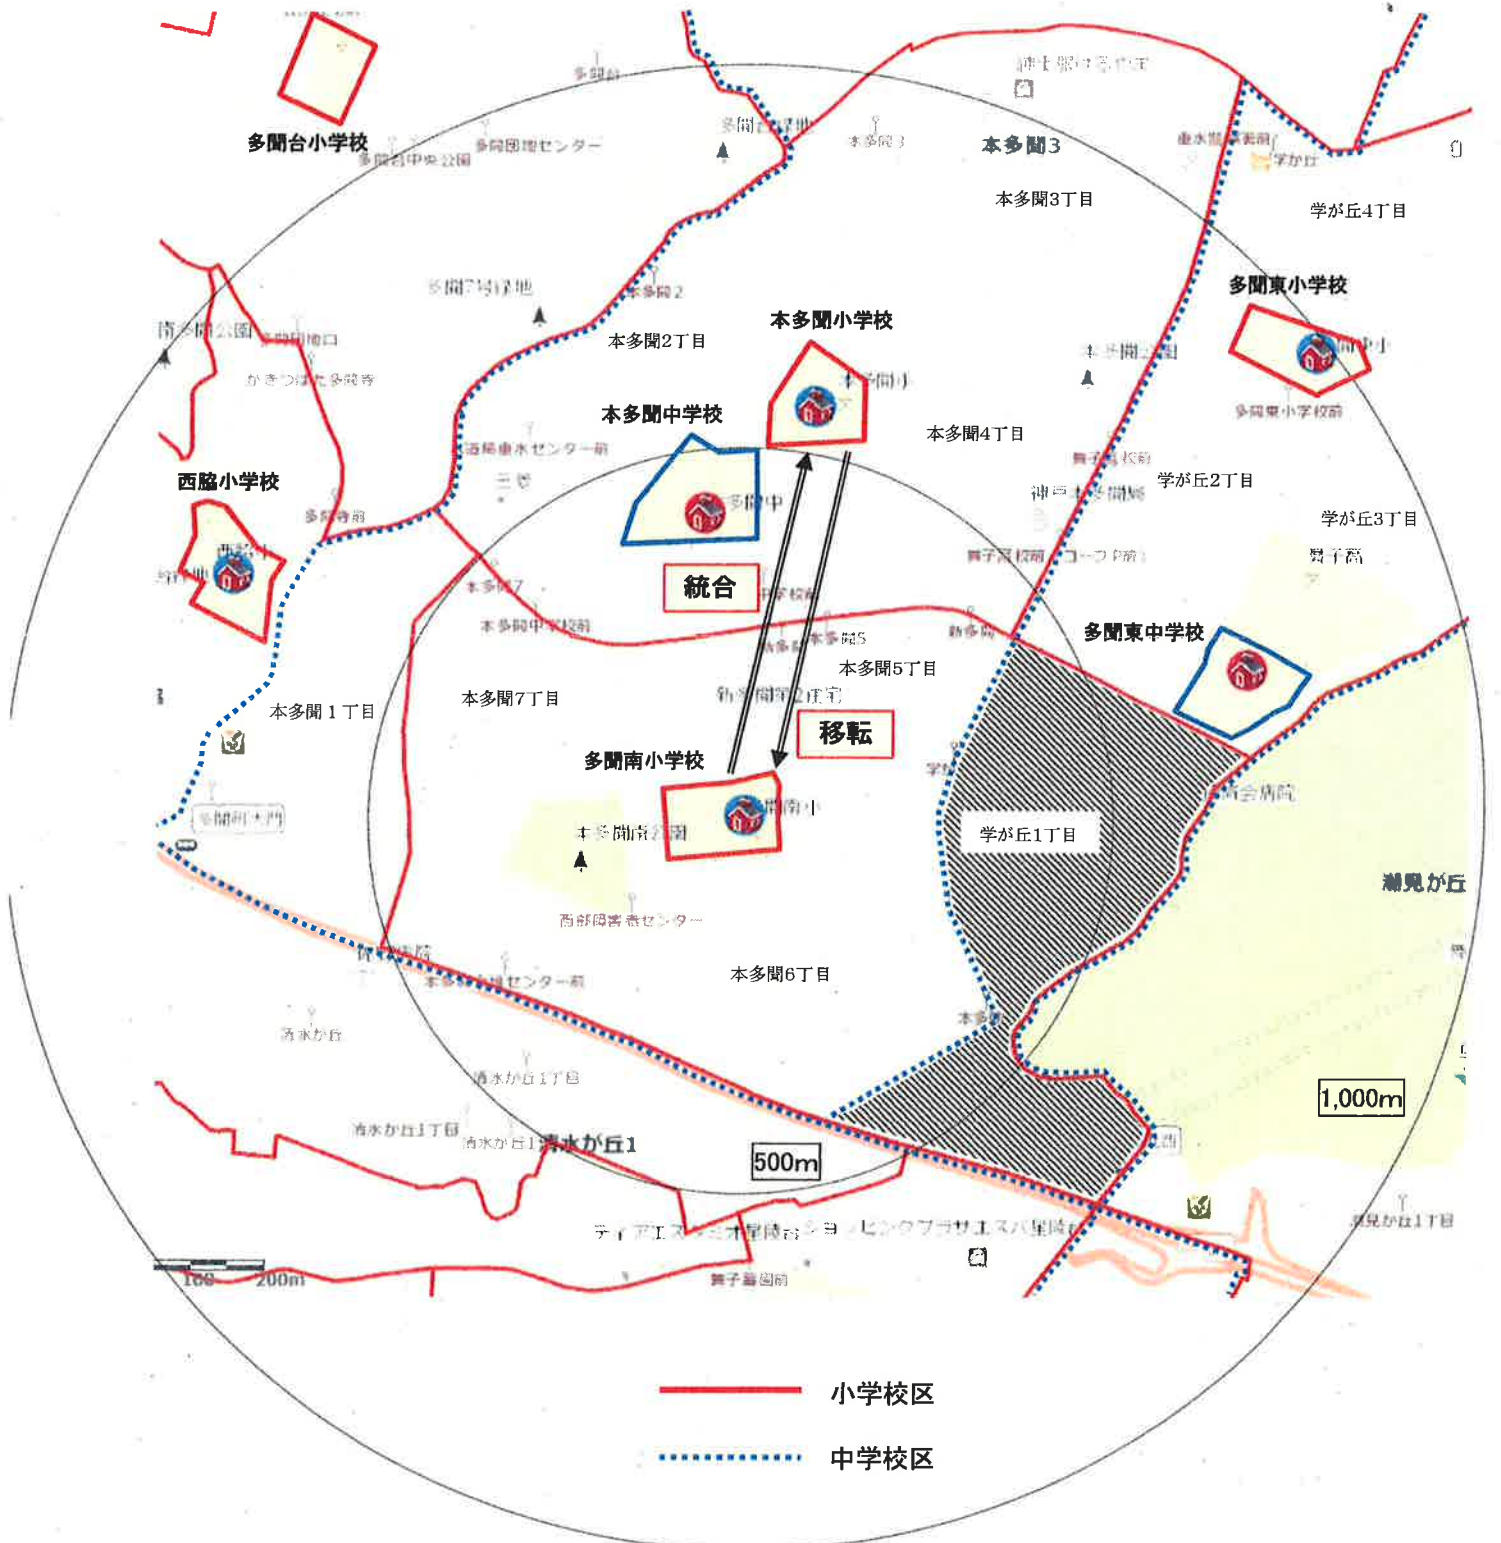

校区図

- 小学校区
- ⋯ 中学校区