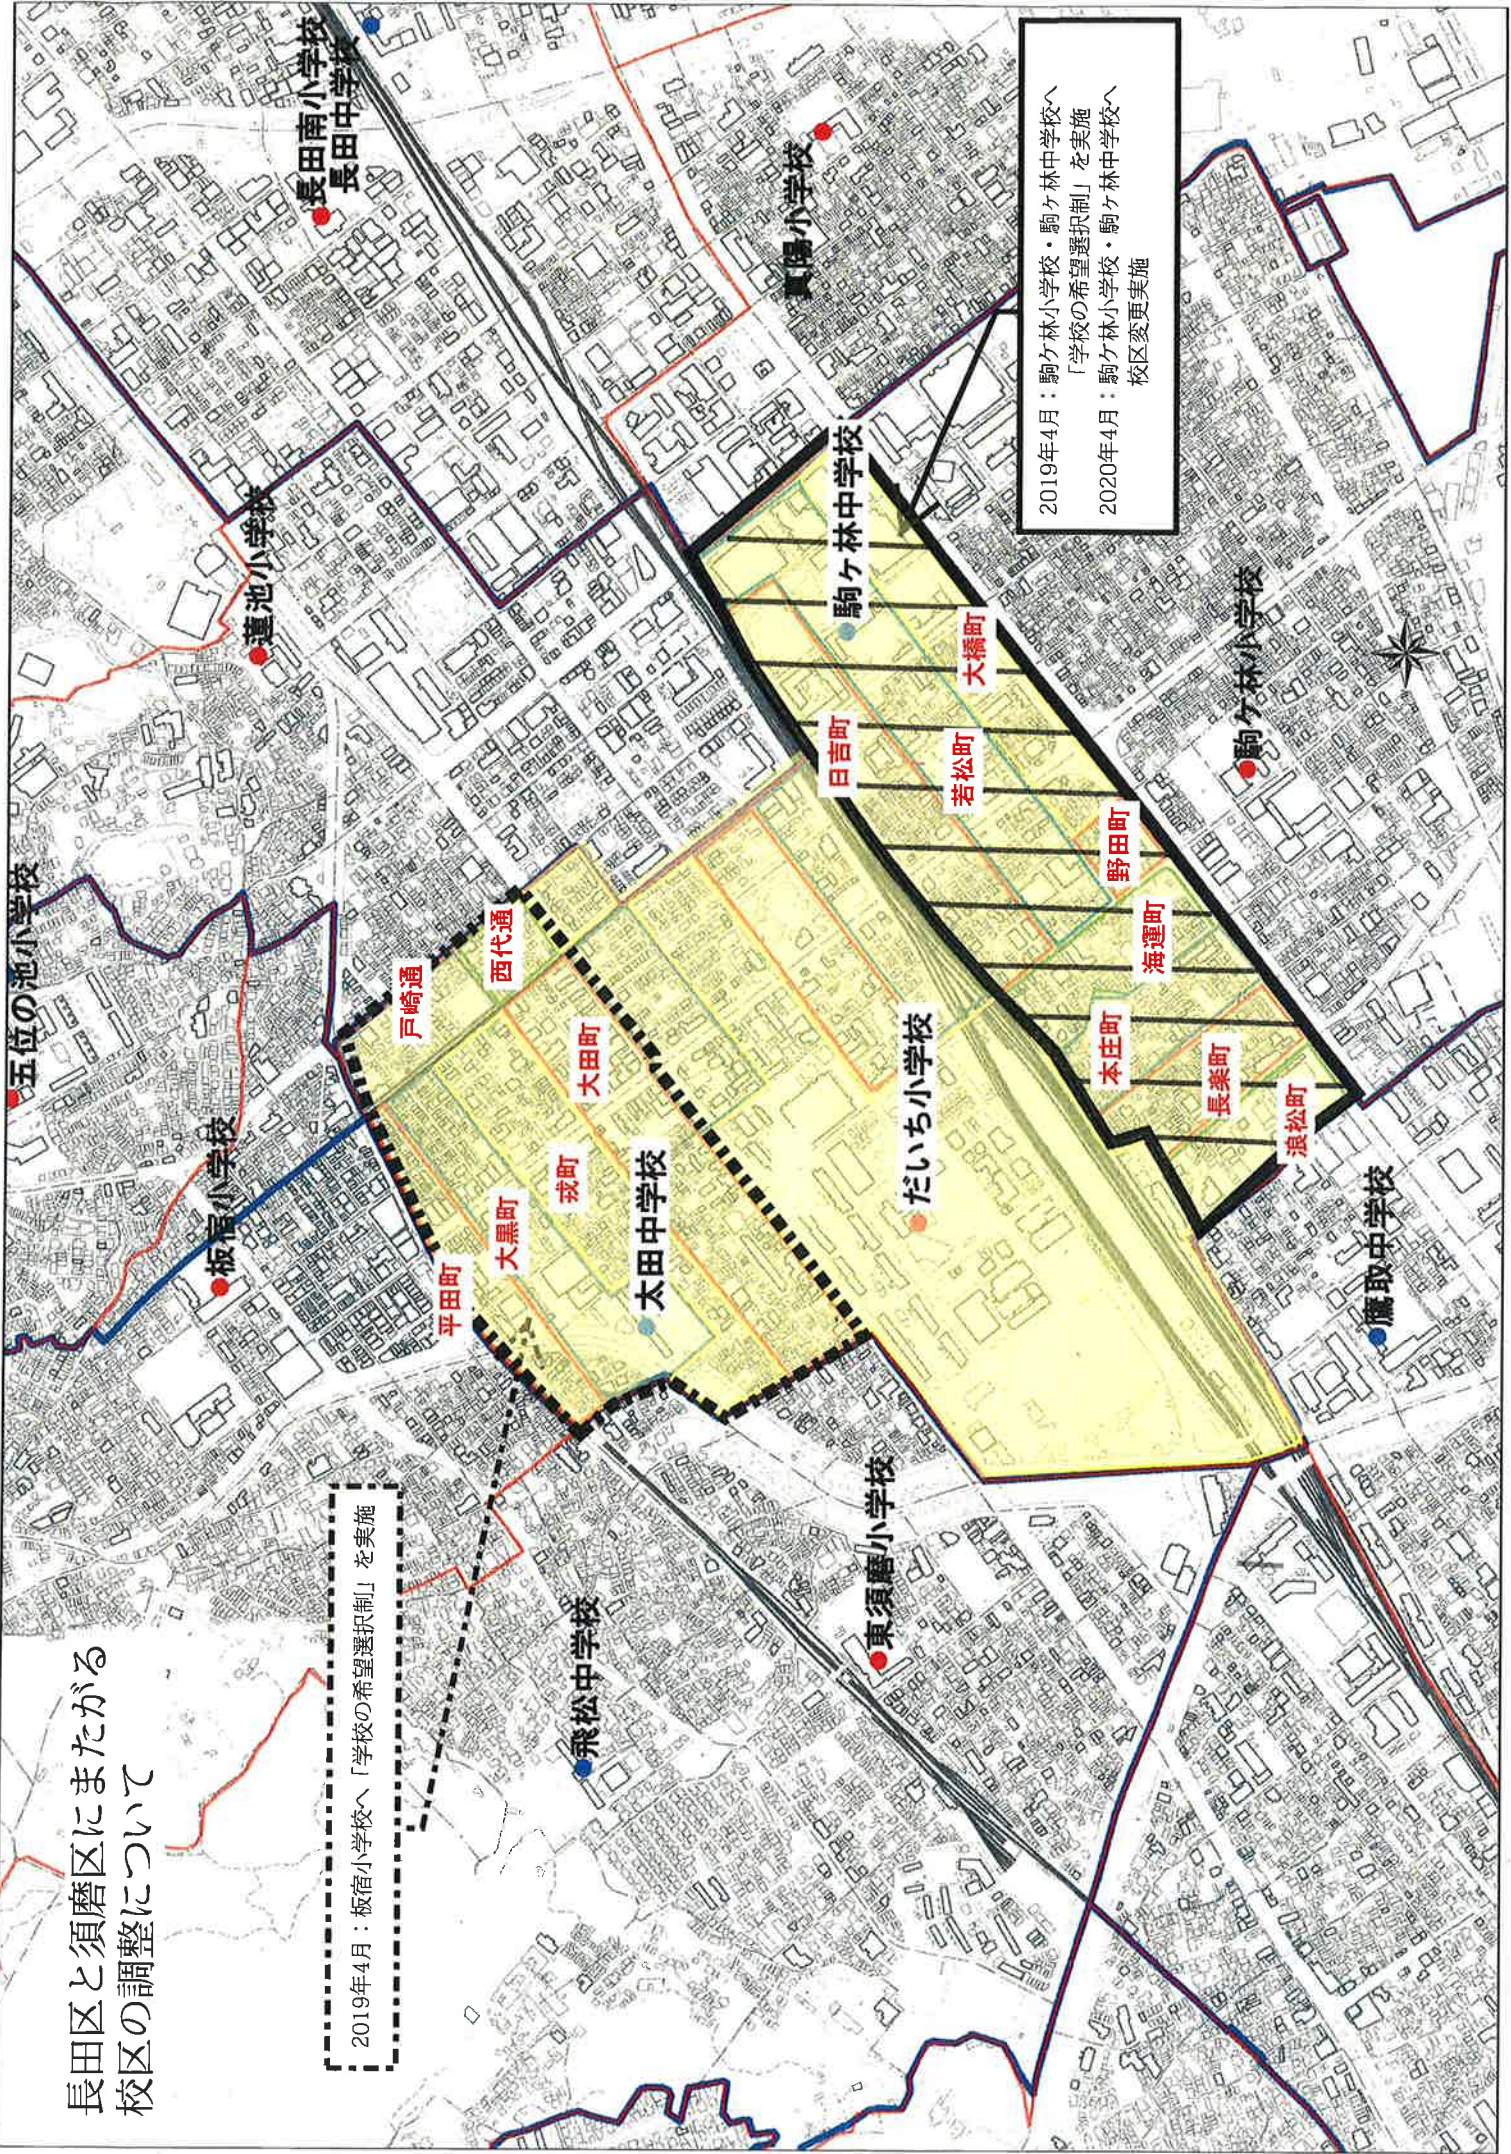

神戸市立小学校・中学校の校区調整について（お知らせ）

平素は、神戸市政にご理解とご協力をいただき誠にありがとうございます。

さて、神戸市では、「神戸市学齢児童及び学齢生徒の就学に関する規則」に基づき、住所ごとに就学すべき小・中学校（指定学校）の区域（校区）が決まっていますが、小学校の新設、統合、過密化対策のため、下記のとおり、2019年4月以降に校区調整（校区変更・指定学校の変更を認める地区の指定）を行います。

2 有野台小学校・有野東小学校の統合に伴う校区変更

対象地区		校区変更前(現校区)	校区変更後	実施時期
北区	有野台1～2丁目、7～9丁目 有野台6丁目のうち南部 東有野台1～5丁目	有野台小学校	ありの台小学校	2019年 4月1日
	有野台3～5丁目 有野台6丁目のうち北部	有野東小学校		

3 だいち小学校の過密化対策に伴う校区調整

対象地区		校区変更前(現校区)	校区変更後	実施時期
長田区	大橋町5～10丁目 海運町2～4丁目 長楽町2～4丁目 浪松町2～4丁目 野田町4丁目 日吉町1～6丁目 本庄町2～4丁目 若松町5～11丁目	だいち小学校 太田中学校	駒ヶ林小学校 駒ヶ林中学校	2020年 4月1日
	2019年4月～2020年3月まで、指定学校の変更を認める地区に指定(学校の希望選択制) →希望により校区変更前に、駒ヶ林小学校・駒ヶ林中学校に就学することも可能			
長田区	西代通4丁目 戸崎通3丁目	だいち小学校 太田中学校	変更なし	—
須磨区	大田町1～6丁目 戎町1～5丁目 大黒町1～5丁目 平田町1丁目1番、2丁目1・2番、3丁目1～3番、4丁目1番 平田町5丁目のうち山陽電鉄以南		(ただし、希望者のみ 板宿小学校に就学可。 下記のとおり)	
[西代通4丁目～平田町5丁目のうち山陽電鉄以南まで] 2019年4月～だいち小学校の仮設校舎がすべて解消されるまで、指定学校の変更を認める地区に指定(学校の希望選択制) →希望により、板宿小学校に就学することが可能。また、当該児童が板宿小学校を卒業した場合、希望すれば飛松中学校に就学することも可能				

— 有野台小学校区

—

+

—

ありの台小学校区

長田区と須磨区にまたがる
校区の調整について

2019年4月：板宿小学校へ「学校の希望選択制」を実施

2019年4月：駒ヶ林小学校・駒ヶ林中学校へ
「学校の希望選択制」を実施
2020年4月：駒ヶ林小学校・駒ヶ林中学校へ
校区変更実施

校区図

- 小学校区
- ⋯ 中学校区