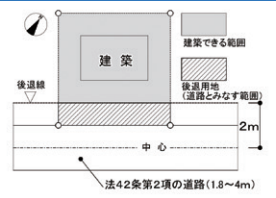

たっけんクラウド版間取りクラウドでは何台のパソコンでも利用可能!

下絵の取込み機能

複雑な図面を正確に描画。平面図の下絵を取り込み、なぞって作図!

圧倒的なパーツ類

多様な図面の対応に多くのパーツ類を収録!

キレイで多彩な画像出力

表現はリアル・カラー・白黒・グラデーションなど。

たっけんクラウドから出力した間取り画像を様々な用途に利用可能!

たっけんクラウドユーザーは安心の無料電話サポート付き!

売買、賃貸、管理、建売のあらゆる業種、戸建・マンション、店舗・事務所・土地の平面図・敷地図をきれいに作成!

一戸建て

マンション

店舗・駐車場

敷地と道路の関係図

無料体験版ダウンロード

間取りクラウド無料体験版ダウンロード