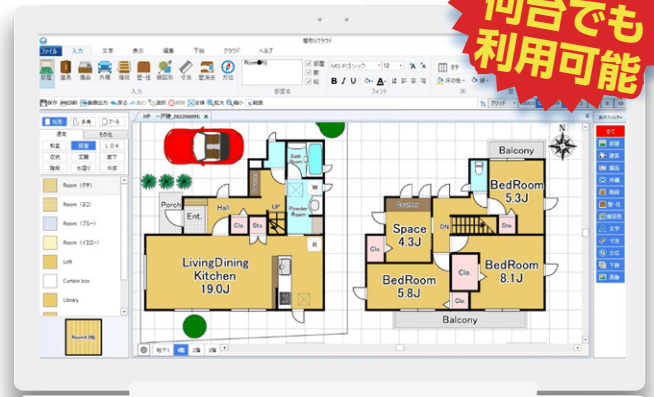

兵庫県宅建協会会員なら! たっけんクラウドで

無料で
何台でも
利用可能

簡単・高性能の

間取り図面作成ソフトウェア

間取りクラウドが

2023年10月25日より

無料で利用可能になります!

間取りクラウド for いえらぶ

利用にはたっけんクラウドの申し込みが必要です!

※たっけんクラウドから起動する「間取りクラウド for いえらぶ」は、有料版の間取りクラウドとは、一部機能が違います。

たっけんクラウド版 間取りソフト 「間取りクラウド」をお勧めする理由

初心者でも簡単

ほとんどの操作がマウス操作のみで完結! 初心者や初めて使う方でも簡単に作図できます。

サクサク描画

インストール型ソフトウェアなので作図・描画処理が快適!

何台でも使える

たっけんクラウド版間取りクラウドでは何台のパソコンでも利用可能!

下絵の取込み機能

複雑な図面を正確に描画。平面図の下絵を取り込み、なぞって作図!

圧倒的なパーツ類

多様な図面の対応に多くのパーツ類を収録!

キレイで多彩な画像出力

表現はリアル・カラー・白黒・グラデーションなど。

たっけんクラウドから出力した間取り画像を様々な用途に利用可能!

たっけんクラウドユーザーは安心の無料電話サポート付き!

売買、賃貸、管理、建売のあらゆる業種、戸建・マンション、店舗・事務所・土地の平面図・敷地図をきれいに作成!

一戸建て

マンション

店舗・駐車場

敷地と道路の関係図

無料体験版ダウンロード

間取りクラウド無料体験版ダウンロード