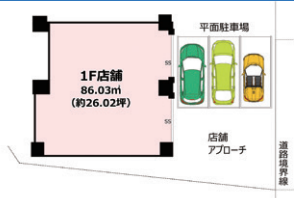

たっけんクラウド版間取りクラウドでは何台のパソコンでも利用可能!

下絵の取込み機能

複雑な図面を正確に描画。平面図の下絵を取り込み、なぞって作図!

圧倒的なパーツ類

多様な図面の対応に多くのパーツ類を収録!

キレイで多彩な画像出力

表現はリアル・カラー・白黒・グラデーションなど。

たっけんクラウドから出力した間取り画像を様々な用途に利用可能!

たっけんクラウドユーザーは安心の無料電話サポート付き!

売買、賃貸、管理、建売のあらゆる業種、戸建・マンション、店舗・事務所・土地の平面図・敷地図をきれいに作成!

一戸建て

マンション

店舗・駐車場

敷地と道路の関係図

無料体験版ダウンロード

間取りクラウド無料体験版ダウンロード