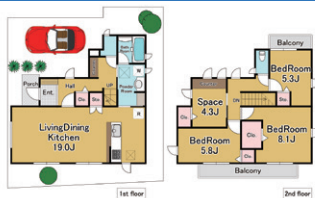

たっけんクラウド版間取りクラウドでは何台のパソコンでも利用可能!

下絵の取込み機能

複雑な図面を正確に描画。平面図の下絵を取り込み、なぞって作図!

圧倒的なパーツ類

多様な図面の対応に多くのパーツ類を収録!

キレイで多彩な画像出力

表現はリアル・カラー・白黒・グラデーションなど。

たっけんクラウドから出力した間取り画像を様々な用途に利用可能!

たっけんクラウドユーザーは安心の無料電話サポート付き!

売買、賃貸、管理、建売のあらゆる業種、戸建・マンション、店舗・事務所・土地の平面図・敷地図をきれいに作成!

一戸建て

マンション

店舗・駐車場

敷地と道路の関係図

無料体験版ダウンロード

間取りクラウド無料体験版ダウンロード